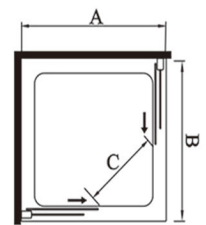

Umbau
Wanne zur Dusche
Beispiel:
Dusche
+ Platz für Waschmaschine

Duschwanne
100 x 80 cm
Schiebetüre
100 x 80 cm
Waschmaschinen
Sockel 70 x 80 cm
Fixwall Wandsystem
Stone White 200 cm

Umbau Komplett Festpreis ab 4.600 €

Größe	A	B	C
700x700	680-700	680-700	350
700x900	680-700	880-900	420
760x760	740-760	740-760	390
760x900	740-760	880-900	440
800x800	780-800	780-800	420
800x900	780-800	880-900	450
800x1000	780-800	980-1000	450
800x1200	780-800	1180-1200	450
900x900	880-900	880-900	480
1000x1000	980-1000	980-1000	480