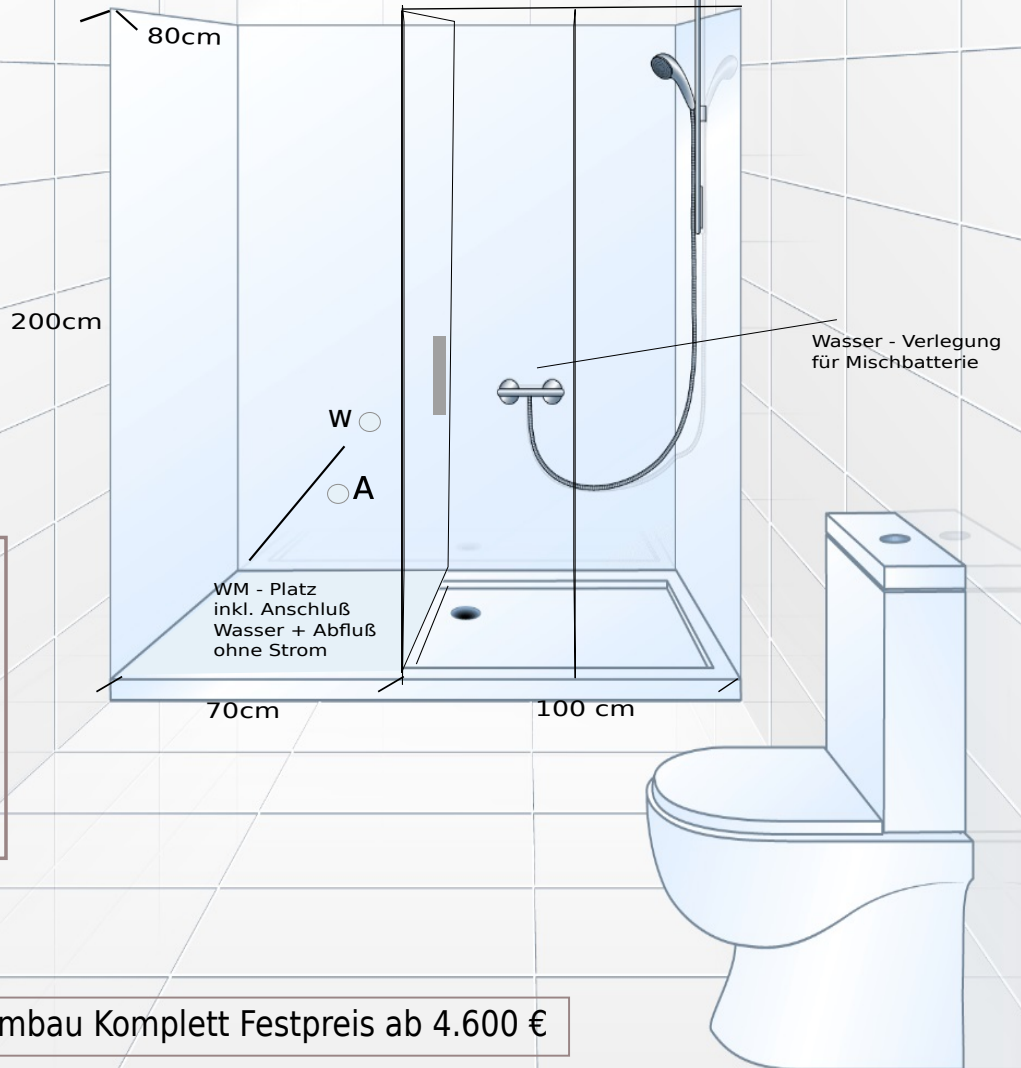

Umbau
Wanne zur Dusche
Beispiel:
Dusche
+ Platz für Waschmaschine

Duschwanne
100 x 80 cm
Schiebetüre
100 x 80 cm
Waschmaschinen
Sockel 70 x 80 cm
Fixwall Wandsystem
Stone White 200 cm

Umbau Komplett Festpreis ab 4.600 €

Größe	A	B	C
700x700	680-700	680-700	350
700x900	680-700	880-900	420
760x760	740-760	740-760	390
760x900	740-760	880-900	440
800x800	780-800	780-800	420
800x900	780-800	880-900	450
800x1000	780-800	980-1000	450
800x1200	780-800	1180-1200	450
900x900	880-900	880-900	480
1000x1000	980-1000	980-1000	480

Einstieg